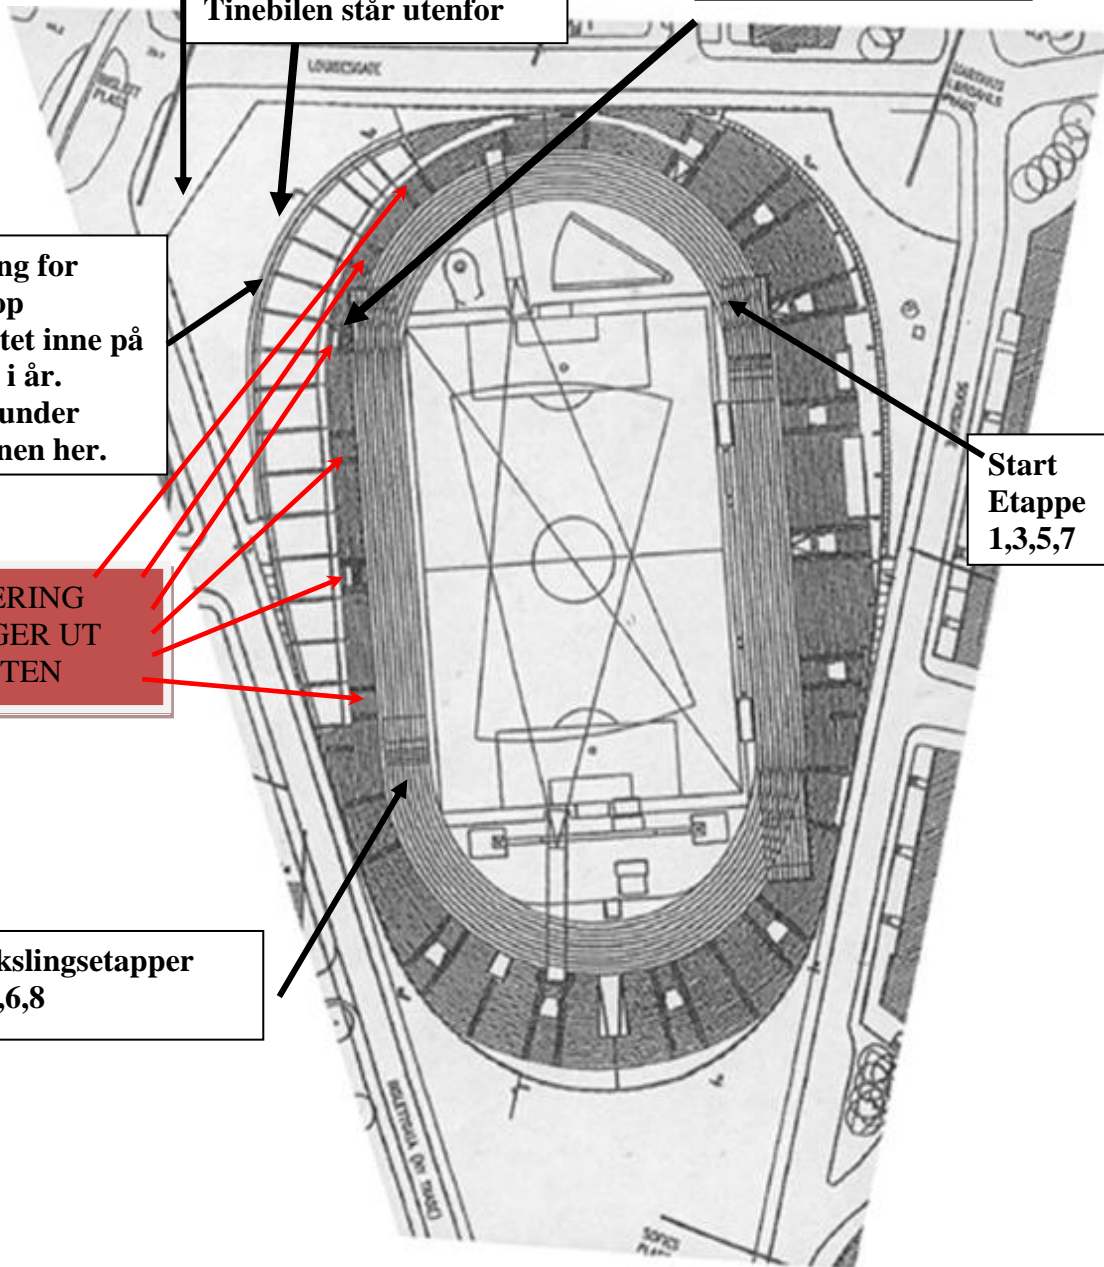

**Trikkeholdeplass
fra byen/til byen.**

KART

**Gå til opprop
INN HER ETTER
STARTNUMMER
ER HENTET.
UNDER TRIBUNE.**

**Inngang HER
BISLETTGATA
Startnummer Henting.
Tinebilen står utenfor**

**Inngang for
Opprop
er skiltet inne på
banen i år.
Skjer under
Tribunen her.**

**EVAKUERING
UTGANGER UT
MOT GATEN**

**Start
Etappe
1,3,5,7**

**Vekslingsetapper
2,4,6,8**

VIKTIG MELDING!

**IKKE OPPHOLD DERE PÅ GRESSMATTA.
GÅ OPP PÅ TRIBUNEN ETTER LØPET.**